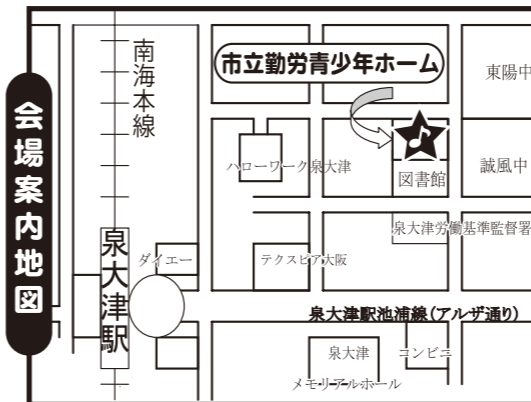

リニューアル
再結成

童謡や唱歌♪ラジオ歌謡やロシア民謡…歌声&笑い声がいっぱい!
みんなで昔懐かしの童謡名曲をお腹の底からたっぷり歌いましょう!

泉大津童謡コーラス

体験練習&活動説明会 **【入場無料/予約不要/見学自由】**

※貸し楽譜を用意しています。特に準備する物はありませんので、直接会場へのお立ち寄りも大歓迎!!

平成29年

日時: **10月20日(金)**

昼 **1時00分**~2時30分

本日 **10月13日**の練習会も見学参加自由!

次回の練習日は **11月10日**です。

場所: 泉大津市立 **勤労青少年ホーム** 2階 音楽室

※市民ならどなた様でも入場参加可能ですが、施設の利用規則により、不特定多数及び会場定員を超えないように入場制限を行います。入団及び見学の申込受付は先着順で、定員になり次第メ切りとなりますので、予めご了承下さい。

会場案内地図

ごあいさつ
この度あなたの町の童謡コーラスが新しい仲間を迎え、再出発します! この活動の魅力と役割を広く市民の皆様に啓発するために**参加無料の説明会(体験合唱会)**を開催します。童謡や唱歌の易しい歌唄を大斉唱して、お腹の底から歌って♪笑つての楽しい時間を過ごしましょう! 地域活動に入団して継続する事もでき、NPO支援の**曲集プレゼント**の制度有(詳しくは裏面) さあ! 歌の力で人生を明るく、寝たきりゼロ、引きこもりゼロ、元気な90才、100才代を目指し、アタタも童謡コーラスの歌仲間になろう!